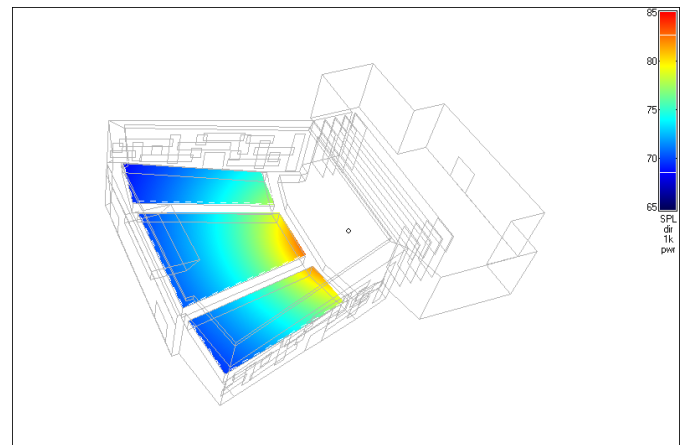

De akoestiek van een ruimte wordt in eerste instantie bepaald door de functie van de ruimte. Het gebruik van de ruimte bepaalt de gewenste nagalmtijd, maar ook de vereiste luidheid, ruimtelijkheid en verstaanbaarheid.

Een zaalakoestisch ontwerp begint met een juiste vorm en ruimteafmetingen. De afwerking en inrichting bepalen uiteindelijk de akoestische kwaliteit van de ruimte. Deze is dus niet alleen afhankelijk van de juiste keuze van akoestische materialen en de plaatsing hiervan, maar ook van onder andere de zichtlijnen, stoelen en het achtergrondgeluid. Ook hierin kan door ons worden geadviseerd.

De bedrijfsfilosofie van SENSUS is dat een optimale ervaring van de ruimte wordt bepaald door de totaalbeleving. Wij streven daarom naar harmonieuze integratie van de ruimteakoestiek met de esthetica van de ruimte.

SENSUS ontwerpt een totaalbeleving!

Voor het bepalen van de akoestiek in de ruimte maken wij gebruik van 3D simulatiesoftware en meetapparatuur. Dit stelt ons in staat om nauwkeurig de akoestiek van bestaande of nieuwe ruimten na te bootsen en te beoordelen. Het model kan ook gebruikt worden voor het uitbrengen van elektro-akoestisch advisering voor theatergeluid of omroepinstallaties.

Met door ons voorgestelde voorzieningen of wijzigingen in de akoestische afwerking wordt de akoestiek geoptimaliseerd.

Samen met de ontwerpers zien wij het als onze taak om akoestisch en technisch een hoogwaardig eindresultaat te realiseren dat binnen de esthetische en budgettaire randvoorwaarden past. Daardoor kan SENSUS iedere ruimte een geheel eigen karakter en identiteit meegeven. Bij SENSUS bent u verzekerd van een exclusieve akoestische oplossing!